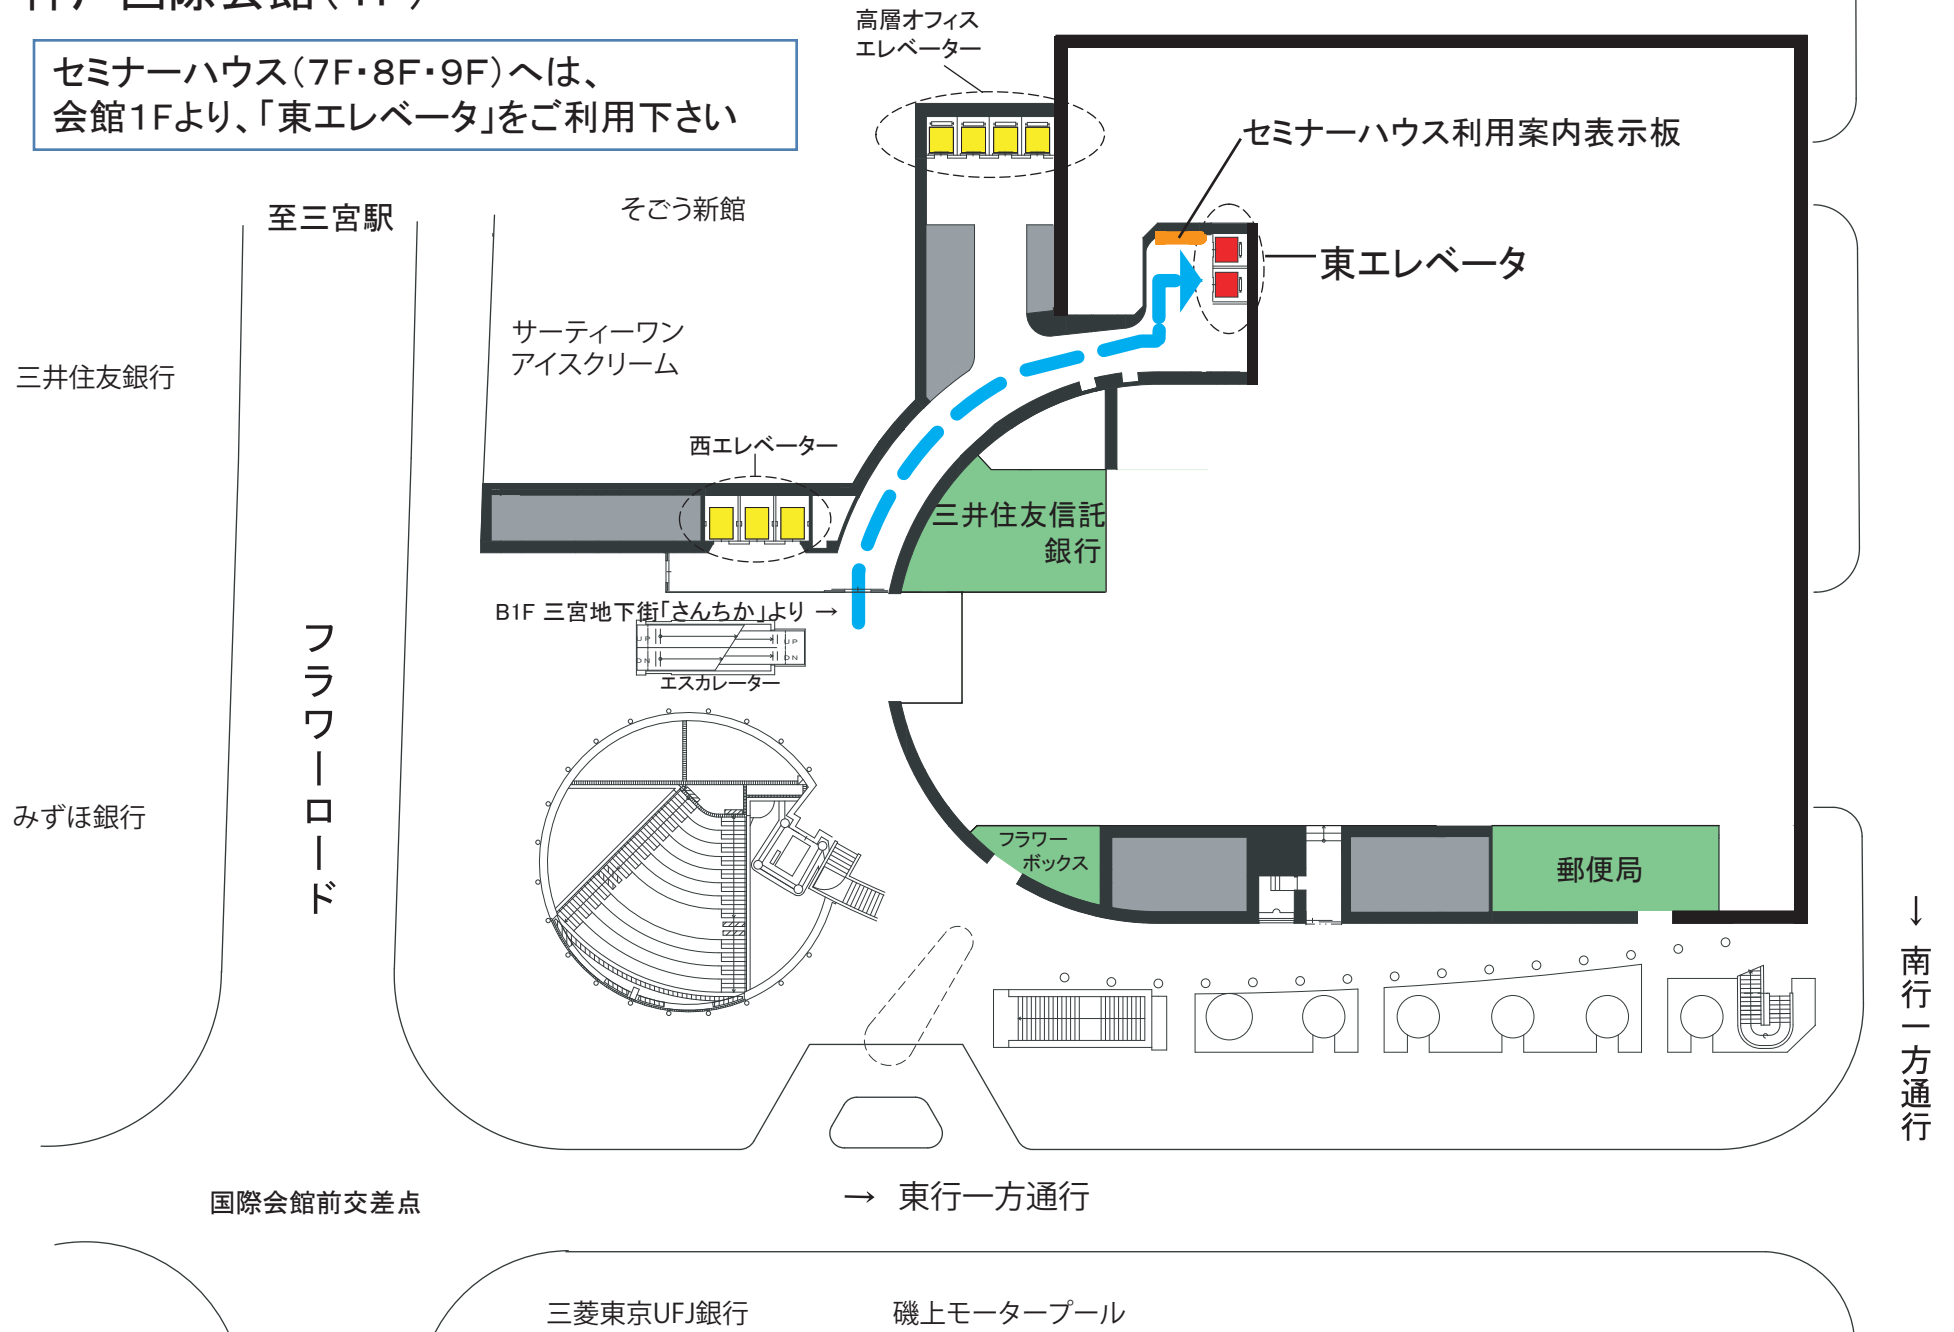

神戸国際会館(1F)

セミナーハウス(7F・8F・9F)へは、
会館1Fより、「東エレベータ」をご利用下さい

至三宮駅

そごう新館

サーティーワン
アイスクリーム

西エレベーター

三井住友信託
銀行

B1F 三宮地下街「さんちか」より →

エスカレーター

高層オフィス
エレベーター

セミナーハウス利用案内表示板

東エレベータ

郵便局

フラワー
ボックス

フラワー
ロード

↓ 南行一方通行